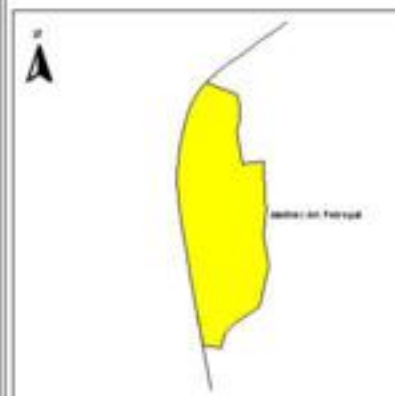

## ÍNDICE DE DESARROLLO SOCIAL

Delegación: Álvaro Obregón  
Colonia: San Jerónimo Aculco  
Grado de desarrollo: Alto