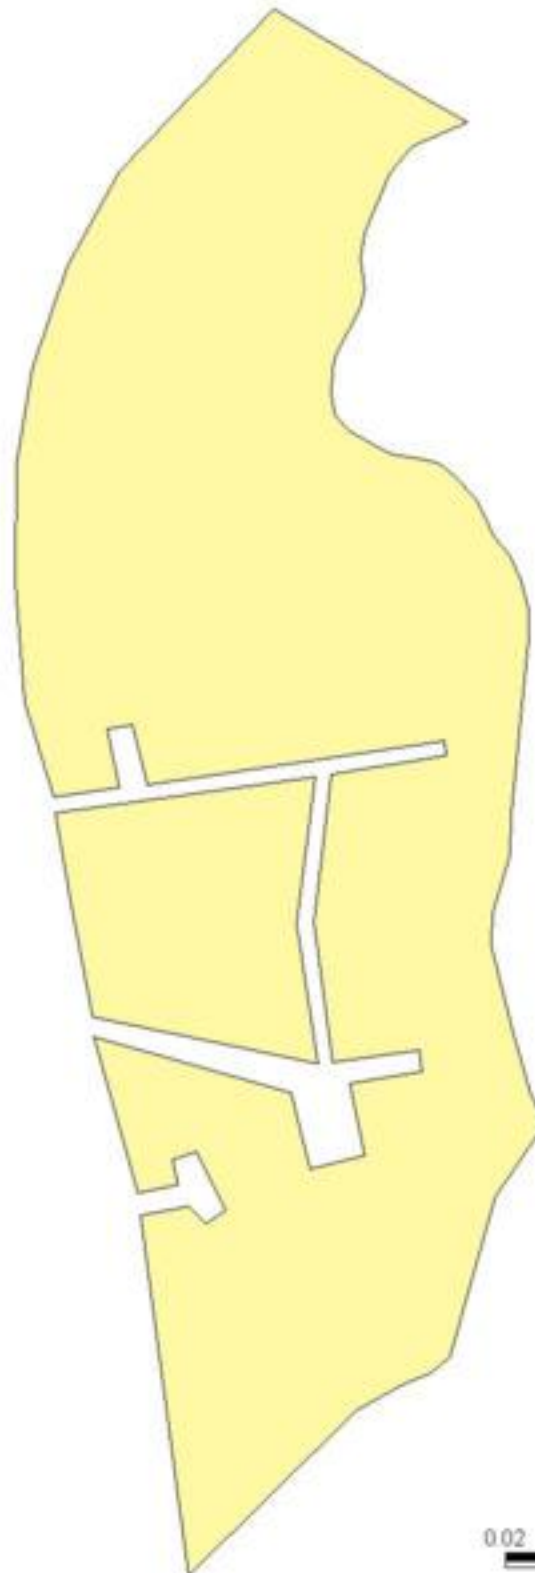

## ÍNDICE DE DESARROLLO SOCIAL

Delegación: Álvaro Obregón  
Colonia: San Jerónimo Aculco  
Grado de desarrollo: Alto

### Grado de Desarrollo Social

-  Muy bajo
-  Bajo
-  Medio
-  Alto
-  Sin dato

0.02 0 0.02 0.04 Kilómetros

Fuente: Elaboración propia con datos de Seduvi e INEGI